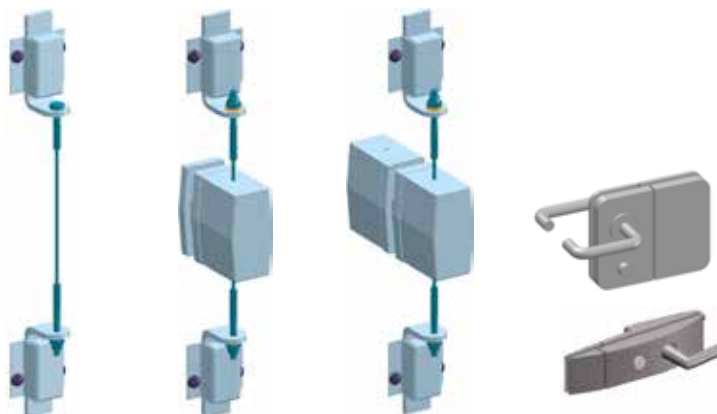

Éléments vitrés

Les éléments vitrés sont en verre de sécurité trempé thermiquement.

Roulettes

Des petites pièces dont le rôle est crucial pour le confort et pour la longévité de l'installation : discrètement dissimulées, les roulettes garantissent, pendant des décennies, la facilité, le confort et la sécurité d'utilisation de votre Vitrage COVER. Chaque élément vitré est doté de deux jeux de deux roulettes, en haut et en bas.

Ventilation

N'ayez pas peur de la condensation et de l'humidité : les interstices entre les vitres assurent une ventilation permanente naturelle et imperceptible, même quand votre installation est fermée. Un principe simple qui, depuis des décennies, apporte la preuve de son efficacité avec COVER.

Options d'ouverture et serrures

Les options d'ouverture et de pivotement des éléments vitrés de votre système coulissant-pivotant tiennent compte de vos attentes ainsi que des contraintes architecturales.